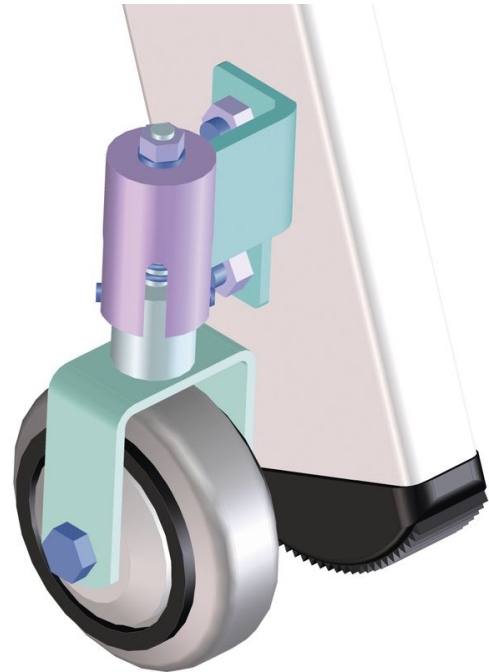

Kerekek az egy- és két oldalon járható létrákoz - 8200

Termékleírás

Tippek és különleges jellemzők

Azért hogy az Ön speciális egyedi igényeit kielégíthessük, olyan választható extra tartozékokat kínálunk, amelyek akár a szériagyártásban szakszerűen az Ön létrájára szerelünk. Megrendeléskor mindig adja meg a kiválasztott létra cikkszám mellett az extra tartozék cikkszámát is!