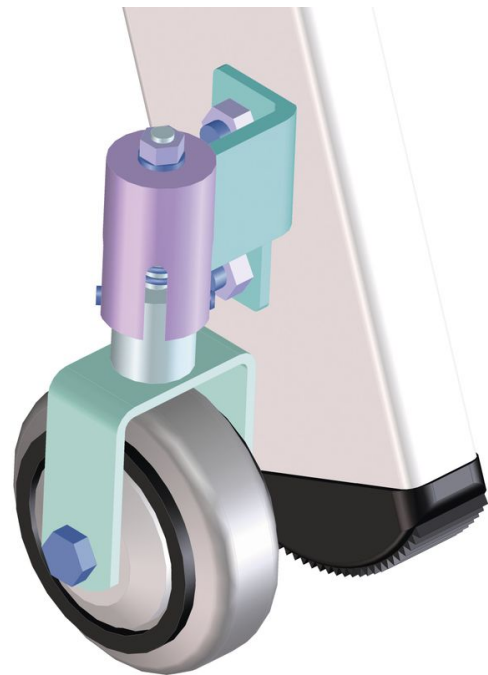

Kerekek az egy- és két oldalon járható létrákoz - 8201

Termékleírás

Tippek és különleges jellemzők

Azért hogy az Ön speciális egyedi igényeit kielégíthessük, olyan választható extra tartozékokat kínálunk, amelyek akár a szériagyártásban szakszerűen az Ön létrájára szerelünk. Megrendeléskor mindig adja meg a kiválasztott létra cikkszám mellett az extra tartozék cikkszámát is!