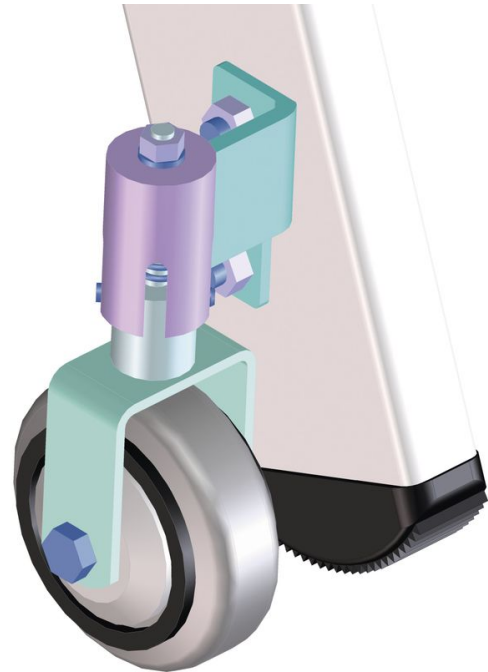

Kerekek az egy- és két oldalon járható létrákoz - 8202

Termékleírás

Tippek és különleges jellemzők

Azért hogy az Ön speciális egyedi igényeit kielégíthessük, olyan választható extra tartozékokat kínálunk, amelyek akár a szériagyártásban szakszerűen az Ön létrájára szerelünk. Megrendeléskor mindig adja meg a kiválasztott létra cikkszám mellett az extra tartozék cikkszámát is!

A termék jellemzői

Garancia	Missing translation
Megnevezés	Bolygó rugós kerekek (1 készlet = 4 darab)
Szerelési oldal	Szárak belső oldala

ZARGES Kft.

Szent István krt. 19

6000 Kecskemét

Tel: +3676 484 996

Fax: