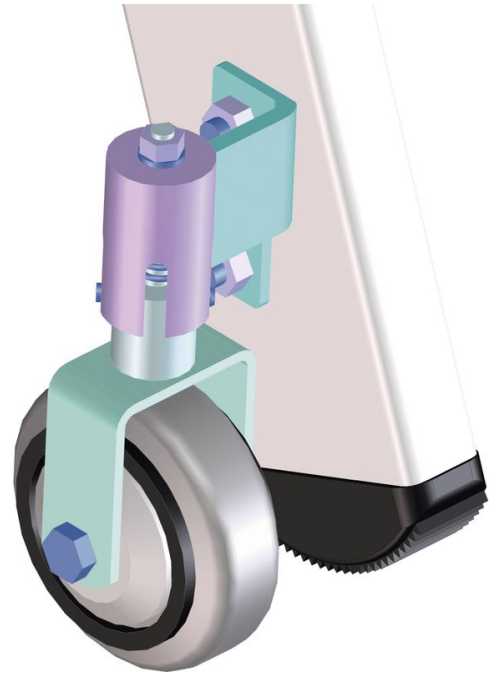

Kerekek az egy- és két oldalon járható létrához - 8202

Termékleírás

Tippek és különleges jellemzők

Azért hogy az Ön speciális egyedi igényeit kielégíthessük, olyan választható extra tartozékokat kínálunk, amelyek akár a szériagyártásban szakszerűen az Ön létrájára szerelünk. Megrendeléskor mindig adja meg a kiválasztott létra cikkszám mellett az extra tartozék cikkszámát is!

A termék jellemzői

Garancia	Missing translation
Megnevezés	Bolygó rugós kerekek (1 készlet = 4 darab)
Szerelési oldal	Szárak belső oldala

ZARGES Kft.

Szent István krt. 19

6000 Kecskemét

Tel: +3676 484 996

Fax: