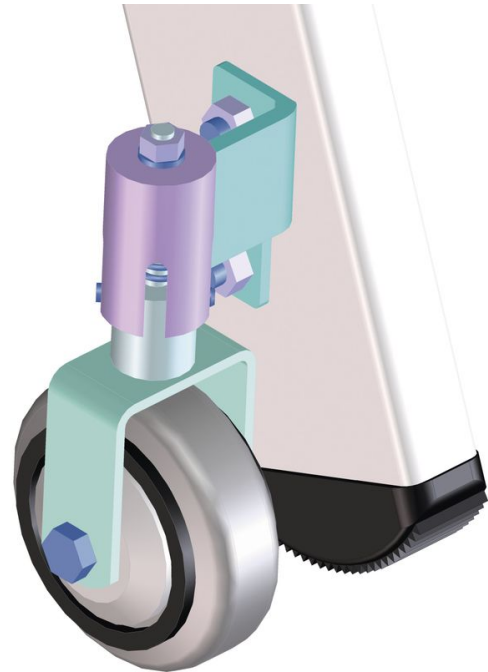

Kerekek az egy- és két oldalon járható létrához - 8203

Termékleírás

Tippek és különleges jellemzők

Azért hogy az Ön speciális egyedi igényeit kielégíthessük, olyan választható extra tartozékokat kínálunk, amelyek akár a szériagyártásban szakszerűen az Ön létrájára szerelünk. Megrendeléskor mindig adja meg a kiválasztott létra cikkszám mellett az extra tartozék cikkszámát is!

A termék jellemzői

Garancia	Missing translation
Megnevezés	Rugós önbeálló és rugós fix kerekek, Ø 80 mm (1 csomag 2 x 2 darab)
Szerelési oldal	Szárak belső oldala

ZARGES Kft.

Szent István krt. 19

6000 Kecskemét