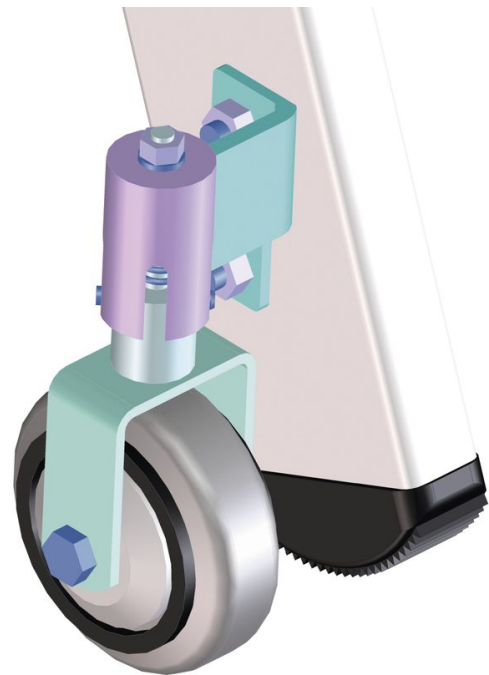

Kerekek az egy- és két oldalon járható létrához - 8203

Termékleírás

Tippek és különleges jellemzők

Azért hogy az Ön speciális egyedi igényeit kielégíthessük, olyan választható extra tartozékokat kínálunk, amelyek akár a szériagyártásban szakszerűen az Ön létrájára szerelünk. Megrendeléskor mindig adja meg a kiválasztott létra cikkszám mellett az extra tartozék cikkszámát is!

A termék jellemzői

Garancia	Missing translation
Megnevezés	Rugós önbeálló és rugós fix kerekek, Ø 80 mm (1 csomag 2 x 2 darab)
Szerelési oldal	Szárak belső oldala

ZARGES Kft.

Szent István krt. 19

6000 Kecskemét