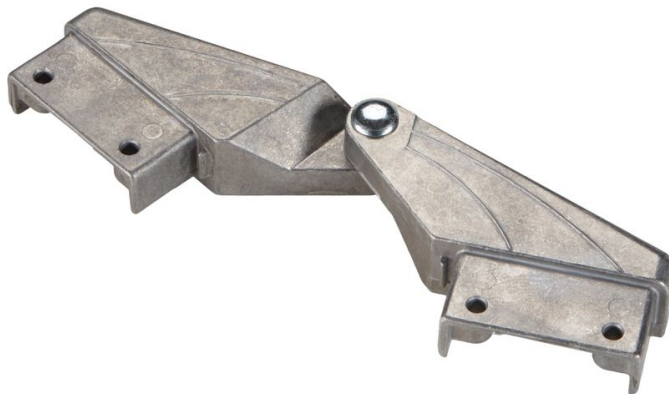

# Öntött zsanér - 829761

## Termékleírás

- Lépcső állólétrához, peremezett, két oldalon járható

## A termék jellemzői

Garancia	Szárprofil szélessége	Szárprofil szélessége	Súly
Missing translation	73 mm	68 mm	0.3 kg