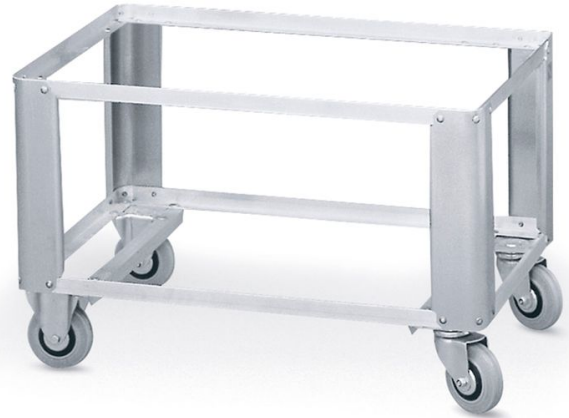

W 152 alátétkocsik

Ha „súlyos” szállítási és raktározási problémákat kell egyszer megoldani, akkor a könnyen mozgatható ZARGES alátétkocsik nélkülözhetetlen, gazdaságos segítőtársak lesznek. Legyen magas vagy alacsony kivitelekű, nagy terhek esetében is az egyes vagy egymásra rakott ZARGES dobozok, ládák és kosarak kezelését és a szállítását úgyszólván „félvállról veszi”.

Termékleírás

- Alumínium gördül alváz, magas kivitel.
- Futóm 2 önbeálló és 2 fix kerék, sarkos elrendezésben, "125 mm, 40 mm széles, könnyen gördül, gumiabroncsos nyommentes, csapágyazott, kerékvéd tárcsával.

A termék jellemzői

Megnevezés	Súly	Terhelés
W152 alátétkocsik	6.7 kg	bis max. 150 kg

Termékváltozatok

Cikk szám
40680
Alkalmas a köv. küls mérethez:
800mm x 600mm