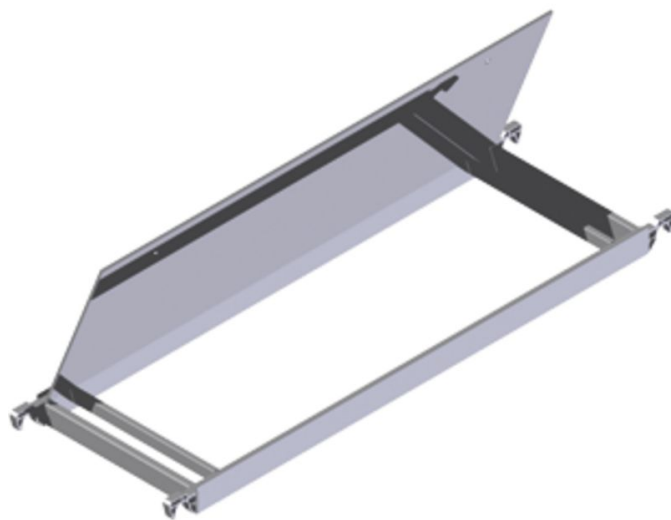

Teljes hosszában felnyitható járólapp

Termékleírás

- A legfelső dobogómagassághoz lépcsős állványoknál. Teljes hosszúságban kinyitható fedéllel két fogónyílás segítségével.

A termék jellemzői

Szélesség	0.6 m
-----------	-------

Termékváltozatok

	42970	42860
Súly	13.3 kg	18.1 kg
állványhosszúsághoz	1.8 m	2.5 m

ZARGES Kft. Szent István krt. 19 6000 Kecskemét	Tel: +3676 484 996 Fax: info@zarges.hu	www.zarges.com/hu Hatékony 2026.4.2. Változások és hibák jogát fenntartjuk.
--	--	--