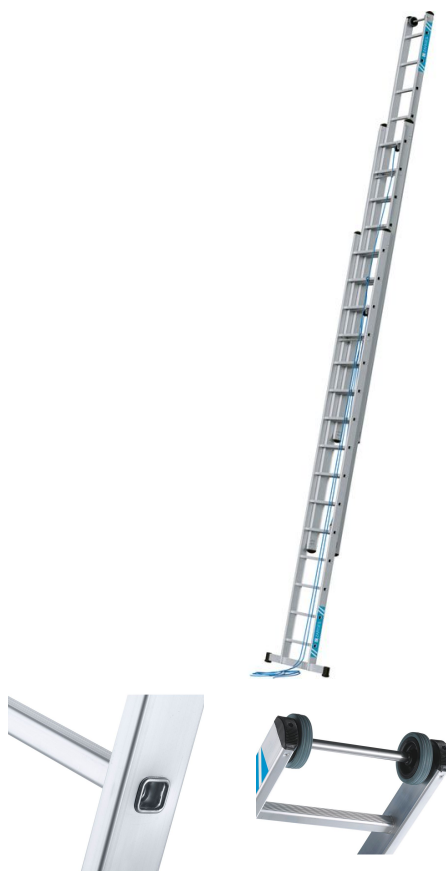

Skyline 3E

Nagy magasságban végzett munkákhoz: A szállítási méret optimalizálása során 14,70 m-es munkamagasságok érhetőek a magasság kényelmes beállításával függvényben.

Termékleírás

- Nagy magasságban végzett munkákhoz: A szállítási méret optimalizálása során 14,70 m-es munkamagasságok érhetőek a magasság kényelmes beállításával függvényben.
- Vezető görgőkopásálló, falat kímélő futófelülettel.
- Elkülönített magasságállítás a középső és felső létraelemnél két külön kötéllal.
- Magassága 280 mm-es lépésekben állítható létrafoktól létrafokig.
- A 40448 és a 40449 rendelési számú létrák a kényelmes felállításhoz és megtámasztáshoz 2 könnyű támasztóval vannak felszerelve. (Nem használható szabadon álló létraként!)
- Biztonságos rögzítés automatikusan működő kampókkal.
- Optimalizált iránytartás
- A cserélhető kétkomponensű anyagtalpkupakok csúszásmentes használatot tesznek lehetővé.
- Fokok és szárak húzott alumínium profilból.

Tippek és különleges jellemzők

Megfelel a DIN EN 131-es szabványnak, professzionális.

A termék jellemzői

Anyag Alumínium	Bevonat natúr	Fok-/lépcsőtávolság függvényben 270 mm	Fokok/lépcsőtípusa bordás	Garancia 10 év
Gerenda szélessége	Görgő	Lépcsőmélység	Lépcsőtörök-szár	Szabványok