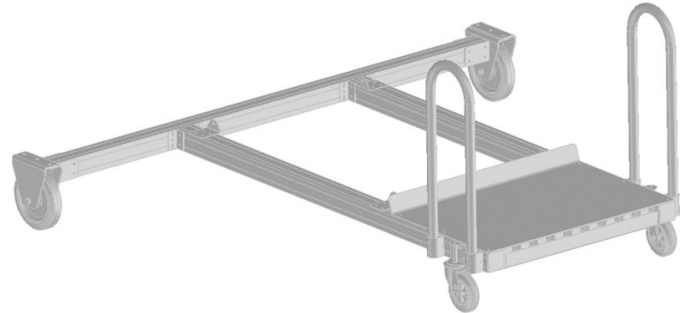

Futómű (kötelező elem)

Termékleírás

- Választható két változat tolófogantyúval.
- Standard futómű fix gerendával. két bolygó és 2 fékező fix kerékkel.
- Futómű kihúzható és állítható magasságú gerendával (állíthatóság 200 mm) az optimális beállítáért és a talaj egyenetlenségeinek kiegyenlítésére. Mozgatás két bolygó és két fékező kerékkel.

Termékváltozatok

	591010	591011
Kivétel	-	Futómű, kihúzható, állítható magasságú keresztgerendával
Szállítási méretek	2.370 mm × 2.335 mm × 1.025 mm	2.370 mm × 1.200 mm × 1.025 mm
Súly	243.7 kg	279.6 kg