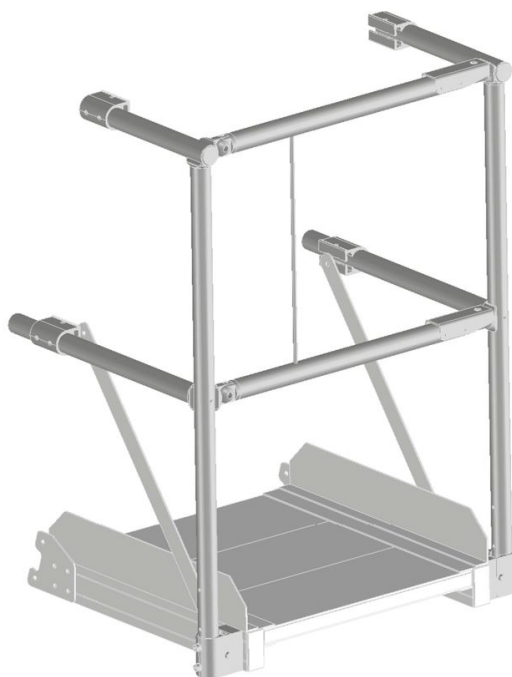

Dobogókorlát (választható elem)

Termékleírás

- A 600 mm dobogóhosszúságtól dobogókorlát.

A termék jellemzői •

Szállítási méretek

**1.100 mm × 785
mm × 850 mm**

Súly

10 kg