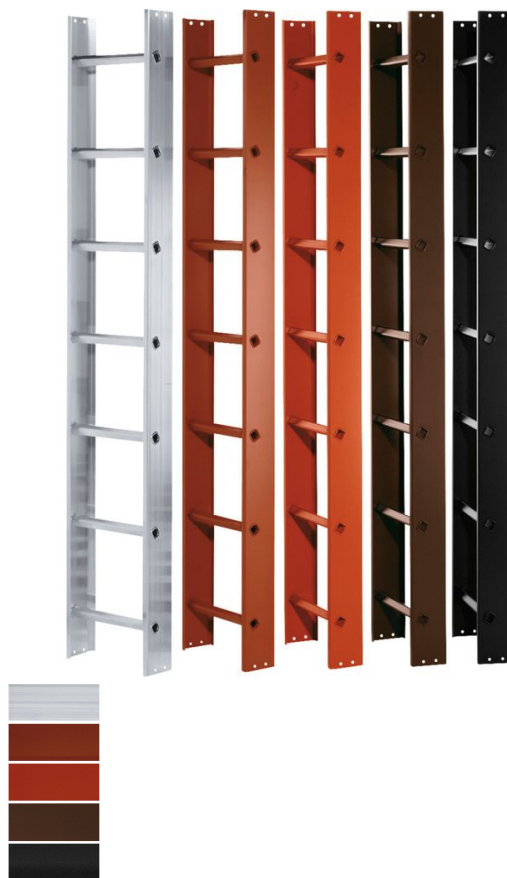

## Tet Ő—G. °

Biztos felmászás a különböz d Ő—tq .&R rendkívül stabil, helyhez kötött létrával, amelynek létrafokai nem középen vannak elhelyezve.

### Termékleírás

- Biztos felmászás a különböz d Ő—tq .&R rendkívül stabil, helyhez kötött létrával, amelynek létrafokai nem középen vannak elhelyezve.
- Négyszög alakú fokok kétfajta, a tet meredekségét Ő függ d Ő—77 ögben.
- A stabil szárprofil biztosítja a 80 mm-es biztonsági távolságot a tet `elüleés a fokok között.
- A létrá(ka)t rugalmasan az adott tet p—&WFt hangolni.
- Nem középen lév fokelosztás
- Terhelés max 150 kg.
- Küls szélesség: 340 mm.
- Fok-létraszár összekötés min >—vZARGES peremezéssel.
- A maximális biztonság érdekében a létrafokok húzott alumínium profilból készültek.

### Tippek és különleges jellemz °

Összeköt lemezek minden tet Ő—G ána,partozékok.

### A termék jellemz •

Anyag <b>Alumínium</b>	Fok-/lépcs `oktávolság függ ÆVvW6Vã <b>280 mm</b>	Fokok/lépcs `oktípusa <b>bordás</b>	Garancia <b>10 év</b>	Lépcs mélység <b>30 mm</b>
Lépcs `okfók-szár összekötés <b>peremezett</b>	Létra szélesség <b>340 mm</b>	Szárprofil szélessége <b>110 mm</b>	Terhelés <b>max. 150 kg</b>	