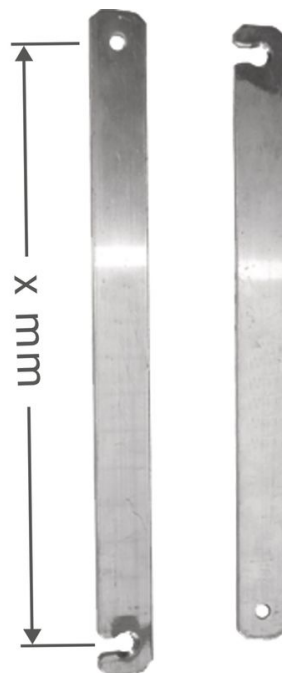

# Merev összekötő alumínium, bal

## Termékleírás

- Háromszoros professzionális többcélú létrához /  
Zaletta / Z600 / Z500

## Termékváltozatok

	826790	821357	826791	821359	826792	821372
Hosszúság támasztó/álló létraként	400 mm	657 mm	705 mm	927 mm	1142 mm	1255 mm
Súly	0.6 kg	0.3 kg	0.4 kg	0.5 kg	0.5 kg	0.6 kg

ZARGES Kft. Szent István krt. 19 6000 Kecskemét	Tel: +3676 484 996 Fax: info@zarges.hu	www.zarges.com/hu Hatékony 2026.6.13. Változások és hibák jogát fenntartjuk.
---	--	--