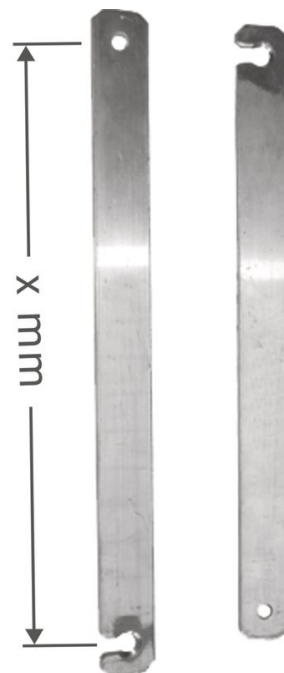

Merev összekötő alumínium, jobb

Termékleírás

- Háromszoros professzionális többcélú létrához /
Zaletta / Z600 / Z500

A termék jellemzői

Garancia	Missing translation
----------	---------------------

Termékváltozatok

	826793	821376	826794	821378	826795	821379
Hosszúság támasztó/álló létraként	400 mm	657 mm	705 mm	927 mm	1142 mm	1255 mm
Súly	0.2 kg	0.3 kg	0.4 kg	0.5 kg	0.5 kg	0.6 kg

ZARGES Kft. Szent István krt. 19 6000 Kecskemét	Tel: +3676 484 996 Fax: info@zarges.hu	www.zarges.com/hu Hatékony 2026.6.29. Változások és hibák jogát fenntartjuk.
---	--	--