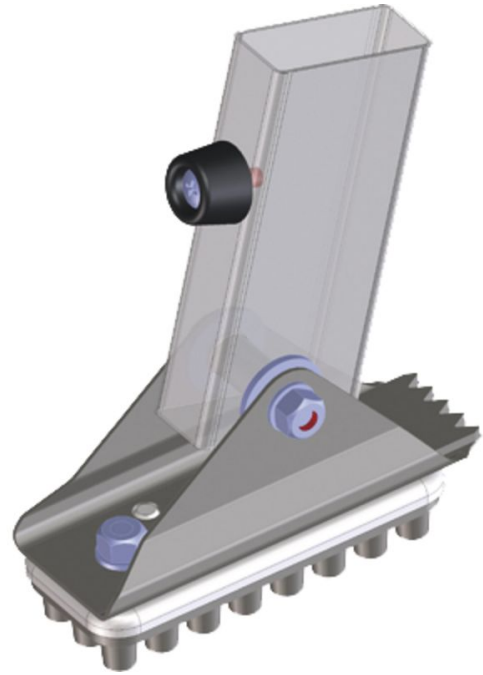

# Önbeálló talp gumibevonattal 125 x 50 mm

## Termékleírás

- 58 x 25 mm-nél szélesebb szárprofilú létrákra szerelhető.
- Támasz felszínmérete 125 x 50 mm
- Felhajtva földhegyként használható.
- Szállítási egység: 1 darab a szerelési anyaggal együtt.
- A szereléshez furatokat kell készíteni.