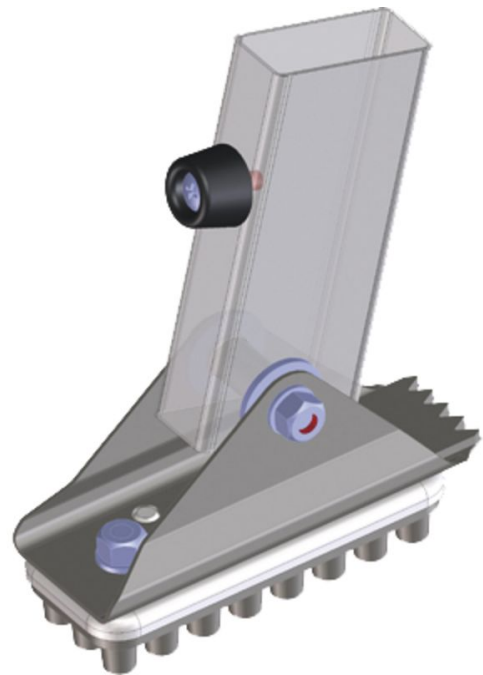

# Önbeálló talp gumibevonattal 125 x 50 mm

## Termékleírás

- 58 x 25 mm-nél szélesebb szárprofilú létrákra szerelhető.
- Támasz felszínmérete 125 x 50 mm
- Felhajtva földhegyként használható.
- Szállítási egység: 1 darab a szerelési anyaggal együtt.
- A szereléshez furatokat kell készíteni.