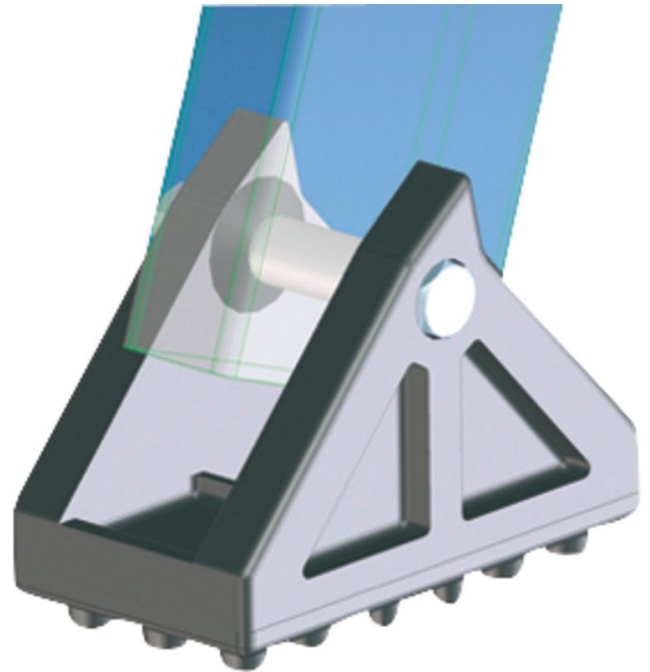

Önbeálló talp gumibevonattal 100 x 55 mm

Termékleírás

- 42 x 25 mm-es szárszélességet
- Támasz felszínmérete 100 x 55 mm
- Szállítási egység: 1 darab a szerelési anyaggal együtt.
- A szereléshez furatokat kell készíteni.