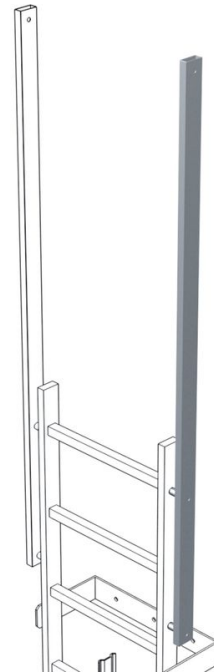

Kiszállósár, egyenes

Termékleírás

- Szárméret 60 x 25 mm.
- Teljes hosszúság: 1770 mm.
- Hasznos hossz: 1380 mm.
- Ár létraszáranként.

Tippek és különleges jellemzők

Rendszerint be-/kiszállásokként két-két szárra/
korlátra van szükség. Árakat lásd lent szárként/
korlátként.

A termék jellemzői

Garancia	10 év
Súly	4.7 kg

Termékváltozatok

	43243	44243
Anyag	Horganyzott acél	rozsdamentes acél

ZARGES Kft. Szent István krt. 19 6000 Kecskemét	Tel: +3676 484 996 Fax: info@zarges.hu	www.zarges.com/hu Hatékony 2026.5.15. Változások és hibák jogát fenntartjuk.
---	--	--