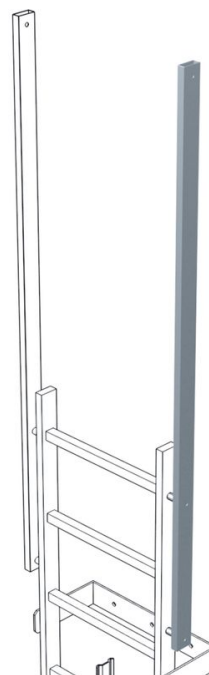

# Kiszállósár, egyenes

## Termékleírás

- Szárméret 60 x 25 mm.
- Teljes hosszúság: 1770 mm.
- Hasznos hossz: 1380 mm.
- Ár létraszáranként.

## Tippek és különleges jellemz °

Rendszerint be-/kiszállásokként két-két szárra/korlátra van szükség. Árakat lásd lent szárként/korlátként.