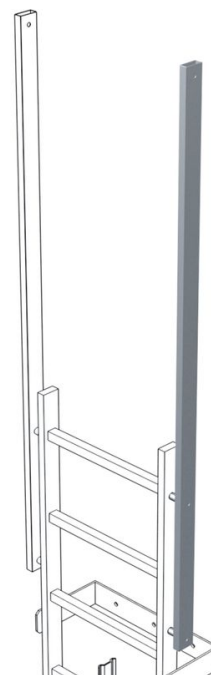

Kiszállósár, egyenes

Termékleírás

- Szárméret 60 x 25 mm.
- Teljes hosszúság: 1770 mm.
- Hasznos hossz: 1380 mm.
- Ár létraszáranként.

Tippek és különleges jellemzők

Rendszerint be-/kiszállásokként két-két szárra/
korlátra van szükség. Árakat lásd lent szárként/
korlátként.

A termék jellemzői

Garancia	10 év
Súly	4.7 kg

Termékváltozatok

	43243	44243
Anyag	Horganyzott acél	rozsdamentes acél

ZARGES Kft. Szent István krt. 19 6000 Kecskemét	Tel: +3676 484 996 Fax: info@zarges.hu	www.zarges.com/hu Hatékony 2026.6.29. Változások és hibák jogát fenntartjuk.
---	--	--