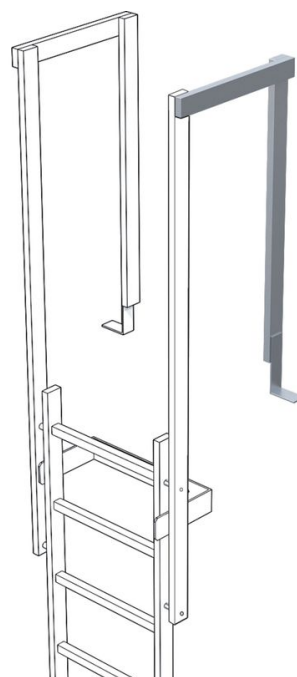

Kilépő korlát

Termékleírás

- Szárméret 60 x 25 mm.
- Hossz: kb. 1380 mm, talplemezzel.
- Csak a 43243-as illetve a 44243-as megrendelésszámmal kombinációban (kiszállószár, egyenes).

Tippek és különleges jellemzők

Rendszerint be-/kiszállásokként két-két szárra/korlátra van szükség. Árakat lásd lent szárként/korlátként.

A termék jellemzői

Garancia	10 év
Súly	4.6 kg

Termékváltozatok

	43248	44248
Anyag	Horganyzott acél	rozsdamentes acél