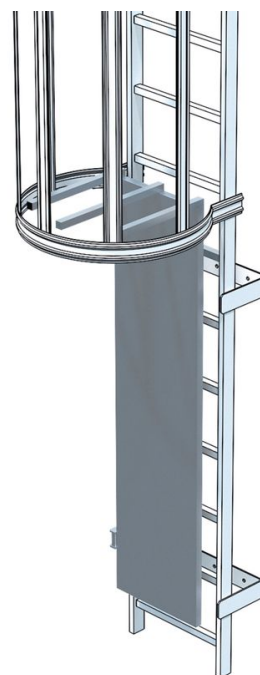

# Biztonsági ajtó karbantartó létrához

## Termékleírás

- Rejtett zsanérrögzítés. Lemezburkolat.
- Biztonsági túske fent.
- Lezárható.

## Tippek és különleges jellemz °

Beszállás csak alulról lehetséges.

## A termék jellemz •

Anyag	Súly
<b>Horganyzott acél</b>	<b>21 kg</b>