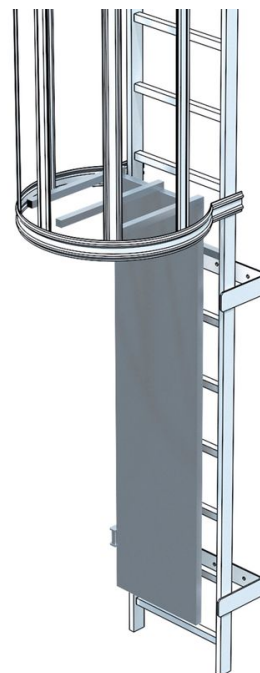

Biztonsági ajtó karbantartó létrához

Termékleírás

- Rejtett zsanérrögzés. Lemezburkolat.
- Biztonsági túske fent.
- Lezárható.

Tippek és különleges jellemz °

Beszállás csak alulról lehetséges.

A termék jellemz •

Anyag	Súly
Horganyzott acél	21 kg

Termékváltozatok