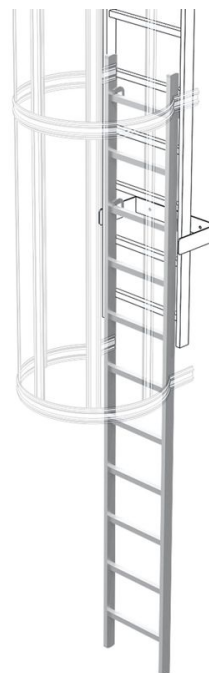

Fellépő létra

Termékleírás

- Felakasztható integrált kampóval. Kábeles zár.

A termék jellemzői

Anyag	Alumínium
Létrahosszúság	3.18 m
Súly	6.6 kg

ZARGES Kft.

Szent István krt. 19

6000 Kecskemét