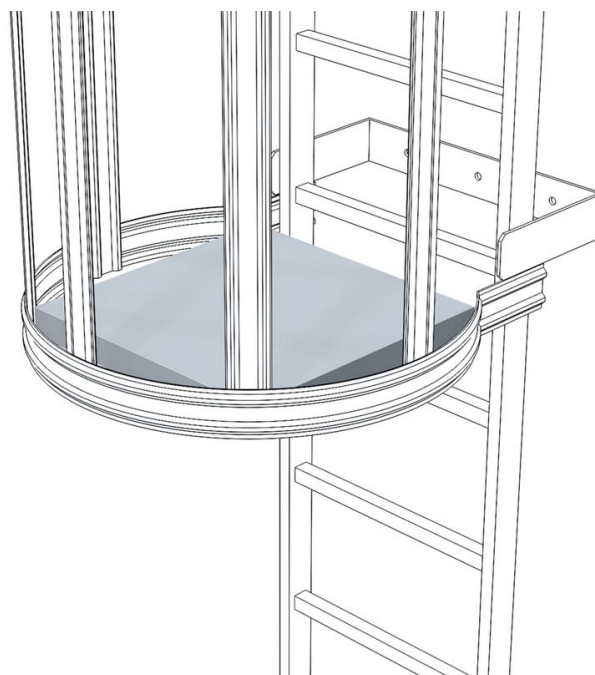

# Köztes dobogó

## Termékleírás

- Felcsukható, utólag is beépíthető.
- Egyfolyamos emelkedő létráknál 10,0 m feletti magasságban, illetve külön engedély birtokában 6,0 m feletti magasságban pihenőplatformként használható.
- Beépített zárral zárható.

## A termék jellemzői

Súly	17 kg
------	-------