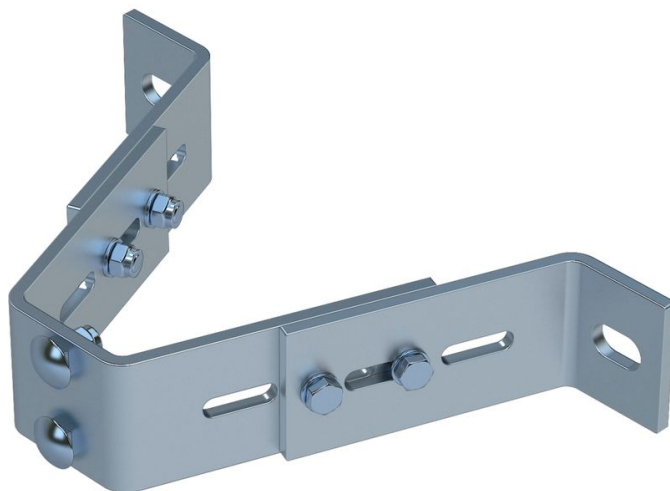

# Fali tartó, állítható

## Termékleírás

- Állítható távolság a faltól 120 mm és 180 mm között.
- Véd a fal felületét a csavaroktól és a létrákhoz.
- A fali rögzítés használata maximálisan 1,12 méterenként kötelező a

## A termék jellemzői

Súly

**1.6 kg**