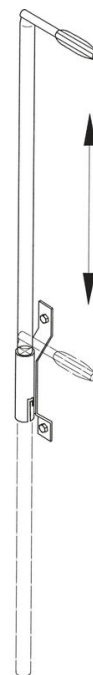

Beszállóegység biztonsági fogantyúval, a létra szárához rögzíthető

Termékleírás

- A falazatban rögzíthető.
- lesüllyeszthető. Mindkét oldalát használni,
- Szállítási csomag: 1 x tartóoszlop és 1 x befogadó tartó.

Tipppek és különleges jellemzők

A csomag nem tartalmaz rögzítési eszközöket (tipli stb.)

A termék jellemzői

Hosszúság támasztó/álló létraként	1.6 m
Súly	1.1 kg

Termékváltozatok

	47210	47211
Anyag	Horganyzott acél	rozsdamentes acél
Méret	45 mm	44 mm