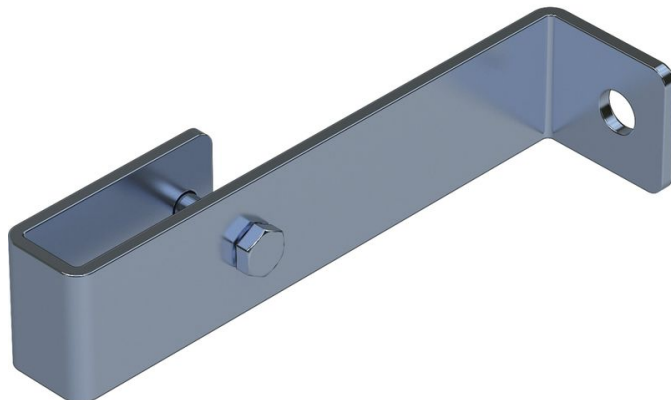

Fali tartó, fix

Termékleírás

- Faltól való távolság 150 mm.
- 1 csomag = 2 darab

Tippek és különleges jellemzők

TA 4 - 9 fokos lépcsőkhöz 2 készlet fali tartó, 10 - 15 fokos létrákhoz 3 készlet fali tartó, 16 - 24 fokos létrákhoz 5 készlet fali tartó szükséges.

1 szett = 2 darab (jobb/bal).

A csomag nem tartalmaz rögzítési eszközöket (tipli stb.)

A termék jellemzői

Garancia	10 év
Súly	0.8 kg

Termékváltozatok

	47301	47304	47307
Anyag	Horganyzott acél	rozsdamentes acél	rozsdamentes acél
Megfelelő	Acéllétra	V4A létra	Húzóköteles üvegszál erősítésű műanyag létrák