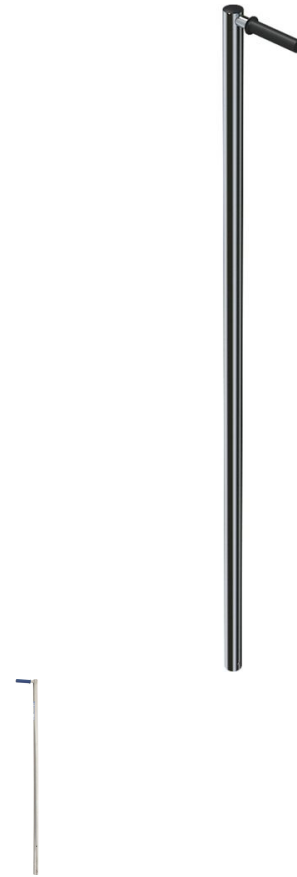

# Beszálló rúd egyoldali fogantyúval

## Termékleírás

- Szigetelt fogantyú
- Csak tartókonzolokkal kapcsolatban (lásd alul).

## A termék jellemzői

Anyag	rozsdamentes acél
Hosszúság támasztó/álló létraként	1.6 m
Súly	3.9 kg

ZARGES Kft.

Szent István krt. 19  
6000 Kecskemét

Tel: +3676 484 996

Fax:  
info@zarges.hu

[www.zarges.com/hu](http://www.zarges.com/hu)