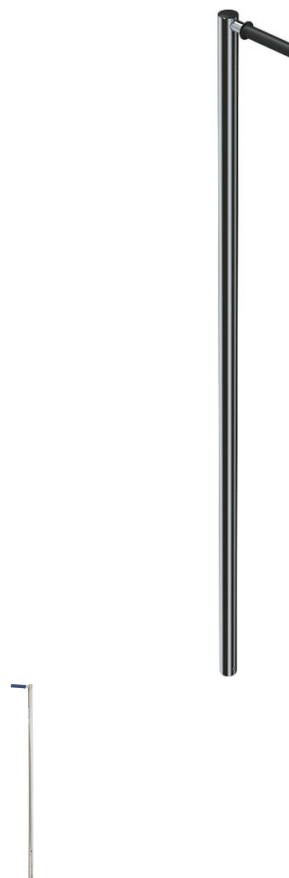

Beszálló rúd egyoldali fogantyúval

Termékleírás

- Szigetelt fogantyú
- Csak tartókonzolokkal kapcsolatban (lásd alul).

A termék jellemzői

Anyag	rozsdamentes acél
Hosszúság támasztó/álló létraként	1.6 m
Súly	3.9 kg