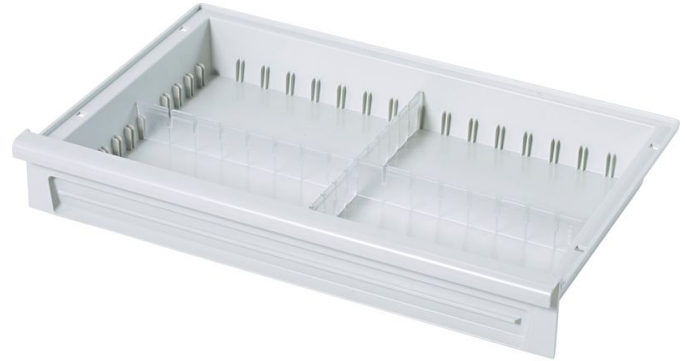

ABS modulfiók

Termékleírás

- Akrilnitril-butadién-sztirolból (ABS), világosszürke.
- Hőálló 85°C -ig.
- Zárt padló, biztos védelem a kiömlő folyadékok, por és szennyezőanyagok ellen.
- Többféleképpen felosztható a hossz- és keresztirányú elválasztókkal.
- Hordozófalba és teleszkópos sínbe betolható, valamint rendelkezik kihúzásgátlóval is.
- Címketartó elhelyezésére tervezve.

A termék jellemzői

Termékváltozatok

Cikk szám 46206	Cikk szám 46205	Cikk szám 46209
Hosszúság támasztó/álló létraként 600 mm	Hosszúság támasztó/álló létraként 600 mm	Hosszúság támasztó/álló létraként 400 mm
Méreték 600 mm x 400 mm x 245 mm	Méreték 600 mm x 400 mm x 145 mm	Méreték 400 mm x 600 mm x 245 mm
Szélesség 400 mm	Szélesség 400 mm	Szélesség 600 mm
Súly 2.1 kg	Súly 1.8 kg	Súly 2.1 kg
Cikk szám 46208	Cikk szám 46204	

Hosszúság támasztó/álló létraként 400 mm	Hosszúság támasztó/álló létraként 600 mm
Méreték 400 mm x 600 mm x 145 mm	Méreték 600 mm x 400 mm x 95 mm
Szélesség 600 mm	Szélesség 400 mm
Súly 1.8 kg	Súly 1.7 kg