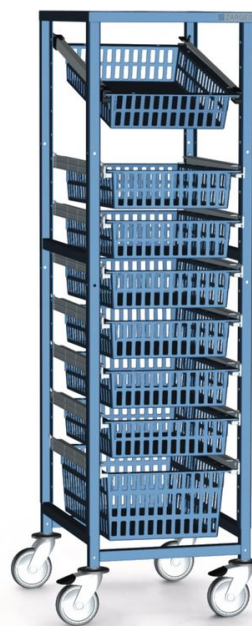

# Kommissiózós kocsi 1-soros

## Termékleírás

- Porszórt acél
- Szín: RAL 7035 világosszürke.
- Az alváz stabil, négyzet alakú zártszelvényből készült.
- Lyuktávolság: 71 mm.
- 4 önbeálló kerék, Ø 125 mm, 2 ebből fékkel felszerelve
- Beakasztható betolható sínekhez használható.

## Termékváltozatok

	46441	366035	362162	367568
Beépítési szélesség	400 mm	400 mm	600 mm	600 mm
Hosszúság támasztó/álló létraként	483 mm	544 mm	744 mm	744 mm
Mélység	675 mm	675 mm	475 mm	475 mm
Méret H x Mé	483 mm x 675 mm	544 mm x 675 mm	744 mm x 475 mm	744 mm x 475 mm