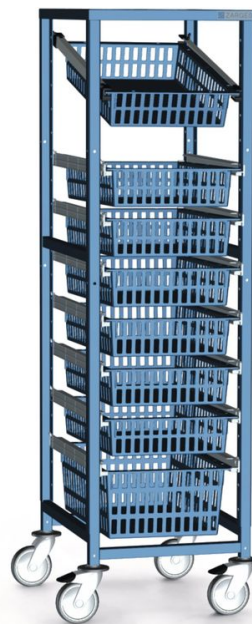

Kommissiózós kocsi 1-soros

Termékleírás

- Porszórt acél
- Szín: RAL 7035 világosszürke.
- Az alváz stabil, négyzet alakú zártszelvényből készült.
- Lyuktávolság: 71 mm.
- 4 önbeálló kerék, Ø 125 mm, 2 ebből fékkel felszerelve
- Beakasztható betolható sínekhez használható.

A termék jellemzői

Súly	20 kg
------	-------

Termékváltozatok

	46441	366035	362162	367568
Beépítési szélesség	400 mm	400 mm	600 mm	600 mm
Hosszúság támasztó/álló létraként	483 mm	544 mm	744 mm	744 mm
Mélység	675 mm	675 mm	475 mm	475 mm
Méret H x Mé	483 mm x 675 mm	544 mm x 675 mm	744 mm x 475 mm	744 mm x 475 mm