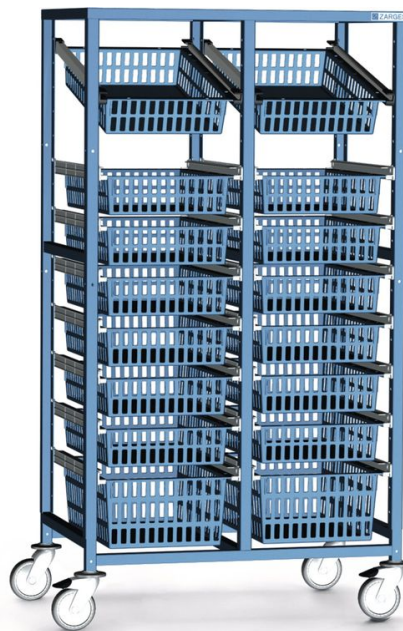

Kommissiózós kocsi 2-soros

Termékleírás

- Porszórt acél
- Szín: RAL 7035 világosszürke.
- Az alváz stabil, négyzet alakú zártszelvényből készült.
- Lyuktávolság: 71 mm.
- 4 önbeálló kerék, Ø 125 mm, 2 ebből fékkel felszerelve
- Beakasztható betolható sínekhez használható.

A termék jellemzői

Beépítési szélesség	400 mm
Mélység	600 mm
Méret H x Mé	600 mm
Súly	30 kg

ZARGES Kft.

Szent István krt. 19

6000 Kecskemét

Tel: +3676 484 996

Fax:

info@zarges.hu