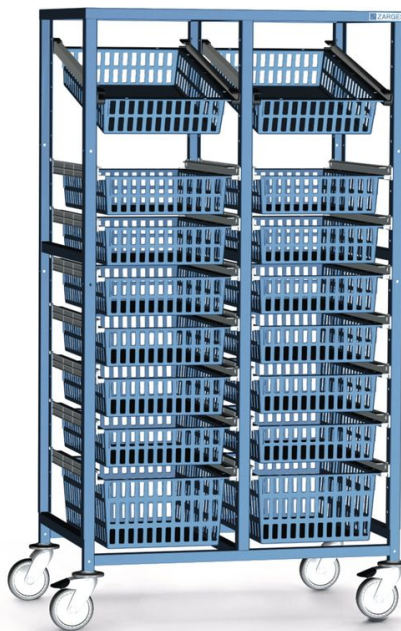

Komissiózós kocsi 2-soros

Termékleírás

- Porszórt acél
- Szín: RAL 7035 világosszürke.
- Az alváz stabil, négyzet alakú zártszelvényből készült.
- Lyuktávolság: 71 mm.
- 4 önbeálló kerék, Ø 125 mm, 2 ebből fékkel felszerelve
- Beakasztható betolható sínekhez használható.

A termék jellemzői

Beépítési szélesség	400 mm
Mélység	600 mm
Méret H x Mé	× 600 mm
Súly	30 kg

ZARGES Kft.

Szent István krt. 19

6000 Kecskemét

Tel: +3676 484 996

Fax:

info@zarges.hu