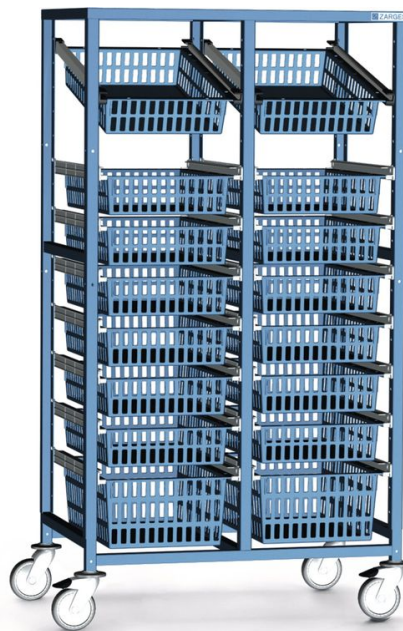

# Kommissiózós kocsi 2-soros

## Termékleírás

- Porszórt acél
- Szín: RAL 7035 világosszürke.
- Az alváz stabil, négyzet alakú zártszelvényből készült.
- Lyuktávolság: 71 mm.
- 4 önbeálló kerék, Ø 125 mm, 2 ebből fékkel felszerelve
- Beakasztható betolható sínekhez használható.

## A termék jellemzői

Beépítési szélesség	400 mm
Mélység	600 mm
Méret H x Mé	600 mm
Súly	30 kg

ZARGES Kft.

Szent István krt. 19

6000 Kecskemét

Tel: +3676 484 996

Fax:

[info@zarges.hu](mailto:info@zarges.hu)