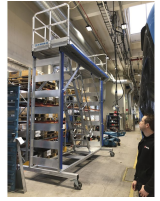

Oldalsó munkahíd

A ZARGES oldalsó munkahídjai biztos hozzáférést garantálnak a vonat mentén, az ajtókon és az ablakokon végzett összes munka számára.

Termékleírás

- Oldalsó munkahíd rögzített vagy állítható magasságú kivitelben.
- Különböző elérési lehetőségek lépcsők, létrák vagy rámpák formájában, belső elhelyezéssel is átbújóval.
- A karbantartó állványoknál is fontos a mobilitás. A ZARGES helyhez kötött, mozgatható vagy guruló dobogókat kínál.