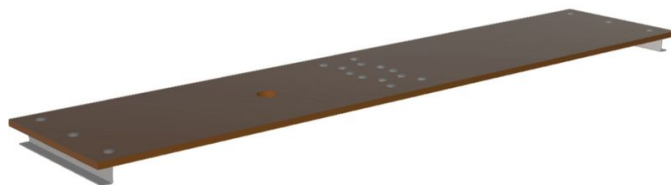

Dobogó bővítőkészlet Multitec M-hez

Termékleírás

- Kétrészes fa járólapp
- Középen összecukható a helytakarékos szállításhoz és tároláshoz.

A termék jellemzői

Anyag	Fa
Garancia	Missing translation
Szélesség	0.31 m

Termékváltozatok

	42429	42430	42447
Hosszúság támasztó/álló létraként	1.43 m	1.99 m	2.55 m
Megfelelő	42383	42381	42382
Súly	3.7 kg	4.9 kg	6.1 kg

ZARGES Kft.

Szent István krt. 19

6000 Kecskemét

Tel: +3676 484 996