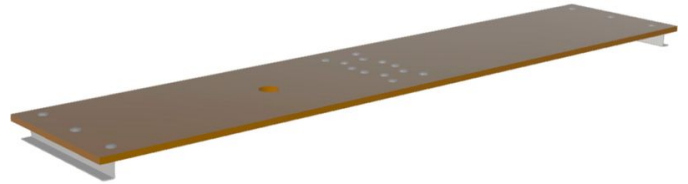

## Termékleírás

- Kétrészes fa járólapp
- Középen összecukható a helytakarékos szállításhoz és tároláshoz.

## A termék jellemz

Anyag <b>Fa</b>	Garancia <b>Missing translation</b>	Szélesség <b>0.31 m</b>
--------------------	--	----------------------------