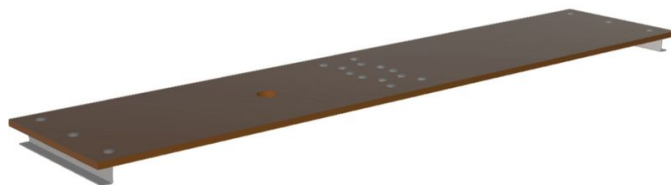

# Dobogó bővítőkészlet

## Multimax M-hez

### Termékleírás

- Kétrészes fa járólapp
- Középen összecukható a helytakarékos szállításhoz és tároláshoz.

### A termék jellemzői

Anyag	Fa
Garancia	Missing translation
Szélesség	0.36 m