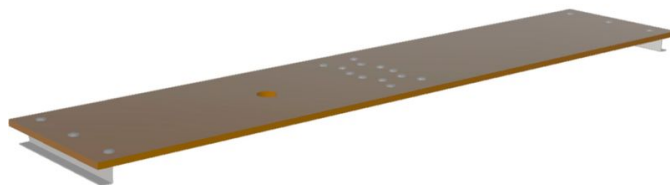

# Dobogó b nxAQkészlet Multimax M-hez

## Termékleírás

- Kétrészes fa járólapp
- Középen összecukható a helytakarékos szállításhoz és tároláshoz.