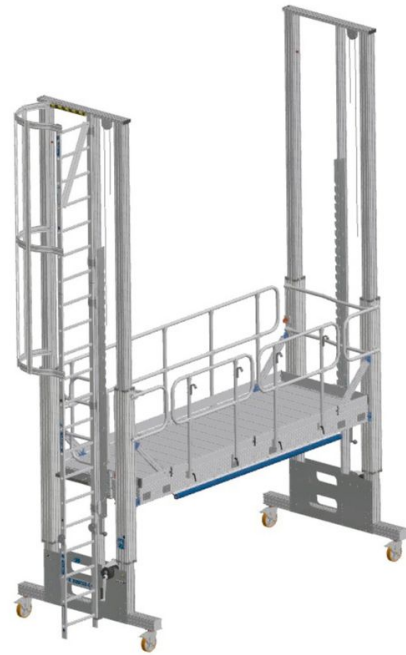

Piattaforma di lavoro regolabile in altezza - Accessi - 40060025

Lavorare in altezza in modo sicuro.

Descrizione del prodotto

- È possibile scegliere tra scala fissa, scala estensibile o scala. Tutte le opzioni di accesso permettono di regolare l'altezza in modo flessibile per salire con semplicità.
- Con un'altezza libera fino a 4.000 mm si possono raggiungere grandi altezze.

Caratteristiche del prodotto

Altezza piattaforma	Modello	Peso	Standard	Versione
-	L	15 kg	EN ISO 14122	Scala a sfilo