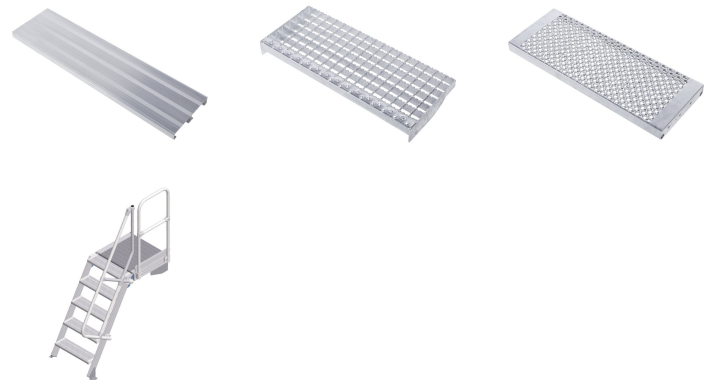

Scala a piattaforma -

40155364

Accesso fisso a edifici e macchine con piattaforma.

Descrizione del prodotto

- Diverse inclinazioni, 45° per una salita comoda oppure 60° per condizioni di scarsità di spazio.
- A scelta, larghezze gradini di 600 mm, 800 mm o 1000 mm.
- Rivestimento dei gradini e delle piattaforme in alluminio scanalato (R10) di serie.
- Accesso fisso a edifici e macchine.
- Lunghezze piattaforma personalizzate.
- Elemento di montaggio stabilizzatore per l'utilizzo come piattaforma di lavoro indipendente.
- Configurazione parapetto personalizzata sulla piattaforma, a scelta con porte basculanti o barriere.
- Massima flessibilità grazie ai corrimano e ai parapetti opzionalmente rimovibili senza utensili.
- Staggi in profilato estruso in alluminio ad altissima resistenza, con canali a vite per un montaggio flessibile.
- Semplice e rapido montaggio attraverso il sistema di collegamento ZARGES con grado di montaggio superiore.

Suggerimenti e caratteristiche speciali

Consigliamo di dotare il prodotto, in conformità alla

Legge tedesca sulla sicurezza dei prodotti (ProdSG), con corrimano sui due lati e, nel caso delle scale con piattaforme o piattaforme di manutenzione, con protezione anticaduta (ad es. parapetti). Se non si desiderano corrimano o parapetti, è necessario dotare i prodotti di sufficienti dispositivi di sicurezza in conformità alle norme.

Norma applicata: DIN EN ISO 14 122.

Caratteristiche del prodotto

Altezza piattaforma	1250 mm
Carico	max. 300 kg
Distanziamento	1407 mm
Garanzia	10 anni
Inclinazione	60 °
Larghezza gradini	600 mm
Lunghezza piattaforma	600 mm
Max carico	150 kg
Numero di gradini	5
Standard	NF EN ISO 14122-4