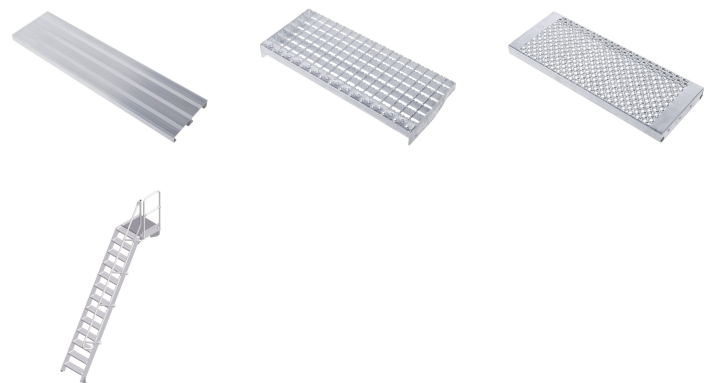

Scala a piattaforma -

40155372

Accesso fisso a edifici e macchine con piattaforma.

Descrizione del prodotto

- Diverse inclinazioni, 45° per una salita comoda oppure 60° per condizioni di scarsità di spazio.
- A scelta, larghezze gradini di 600 mm, 800 mm o 1000 mm.
- Rivestimento dei gradini e delle piattaforme in alluminio scanalato (R10) di serie.
- Accesso fisso a edifici e macchine.
- Lunghezze piattaforma personalizzate.
- Elemento di montaggio stabilizzatore per l'utilizzo come piattaforma di lavoro indipendente.
- Configurazione parapetto personalizzata sulla piattaforma, a scelta con porte basculanti o barriere.
- Massima flessibilità grazie ai corrimano e ai parapetti opzionalmente rimovibili senza utensili.
- Staggi in profilato estruso in alluminio ad altissima resistenza, con canali a vite per un montaggio flessibile.
- Semplice e rapido montaggio attraverso il sistema di collegamento ZARGES con grado di montaggio superiore.

Suggerimenti e caratteristiche speciali

Consigliamo di dotare il prodotto, in conformità alla

Legge tedesca sulla sicurezza dei prodotti (ProdSG), con corrimano sui due lati e, nel caso delle scale con piattaforme o piattaforme di manutenzione, con protezione anticaduta (ad es. parapetti). Se non si desiderano corrimano o parapetti, è necessario dotare i prodotti di sufficienti dispositivi di sicurezza in conformità alle norme.

Norma applicata: DIN EN ISO 14 122.

Caratteristiche del prodotto

Altezza piattaforma	3250 mm
Carico	max. 300 kg
Distanziamento	2561 mm
Garanzia	10 anni
Inclinazione	60 °
Larghezza gradini	600 mm
Lunghezza piattaforma	600 mm
Max carico	150 kg
Numero di gradini	13
Standard	NF EN ISO 14122-4