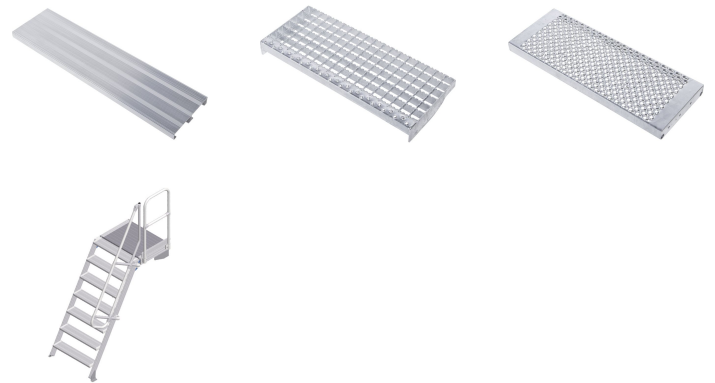

Scala a piattaforma -

40155386

Accesso fisso a edifici e macchine con piattaforma.

Descrizione del prodotto

- Diverse inclinazioni, 45° per una salita comoda oppure 60° per condizioni di scarsità di spazio.
- A scelta, larghezze gradini di 600 mm, 800 mm o 1000 mm.
- Rivestimento dei gradini e delle piattaforme in alluminio scanalato (R10) di serie.
- Accesso fisso a edifici e macchine.
- Lunghezze piattaforma personalizzate.
- Elemento di montaggio stabilizzatore per l'utilizzo come piattaforma di lavoro indipendente.
- Configurazione parapetto personalizzata sulla piattaforma, a scelta con porte basculanti o barriere.
- Massima flessibilità grazie ai corrimano e ai parapetti opzionalmente rimovibili senza utensili.
- Staggi in profilato estruso in alluminio ad altissima resistenza, con canali a vite per un montaggio flessibile.
- Semplice e rapido montaggio attraverso il sistema di collegamento ZARGES con grado di montaggio superiore.

Suggerimenti e caratteristiche speciali

Consigliamo di dotare il prodotto, in conformità alla

Legge tedesca sulla sicurezza dei prodotti (ProdSG), con corrimano sui due lati e, nel caso delle scale con piattaforme o piattaforme di manutenzione, con protezione anticaduta (ad es. parapetti). Se non si desiderano corrimano o parapetti, è necessario dotare i prodotti di sufficienti dispositivi di sicurezza in conformità alle norme.

Norma applicata: DIN EN ISO 14 122.

Caratteristiche del prodotto

Altezza piattaforma	1750 mm
Carico	max. 300 kg
Distanziamento	1695 mm
Garanzia	10 anni
Inclinazione	60 °
Larghezza gradini	800 mm
Lunghezza piattaforma	600 mm
Max carico	150 kg
Numero di gradini	7
Standard	NF EN ISO 14122-4