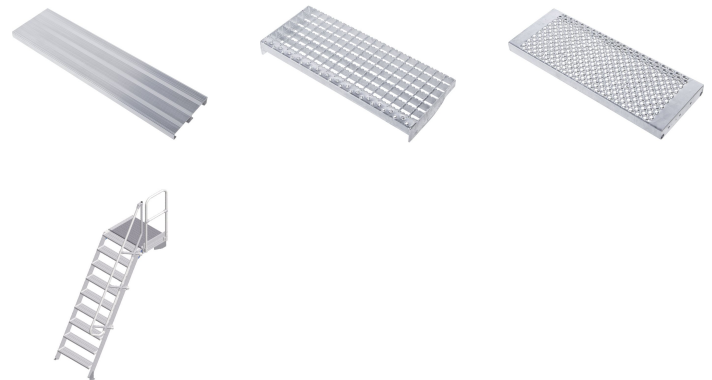

Scala a piattaforma -

40155388

Accesso fisso a edifici e macchine con piattaforma.

Descrizione del prodotto

- Diverse inclinazioni, 45° per una salita comoda oppure 60° per condizioni di scarsità di spazio.
- A scelta, larghezze gradini di 600 mm, 800 mm o 1000 mm.
- Rivestimento dei gradini e delle piattaforme in alluminio scanalato (R10) di serie.
- Accesso fisso a edifici e macchine.
- Lunghezze piattaforma personalizzate.
- Elemento di montaggio stabilizzatore per l'utilizzo come piattaforma di lavoro indipendente.
- Configurazione parapetto personalizzata sulla piattaforma, a scelta con porte basculanti o barriere.
- Massima flessibilità grazie ai corrimano e ai parapetti opzionalmente rimovibili senza utensili.
- Staggi in profilato estruso in alluminio ad altissima resistenza, con canali a vite per un montaggio flessibile.
- Semplice e rapido montaggio attraverso il sistema di collegamento ZARGES con grado di montaggio superiore.

Suggerimenti e caratteristiche speciali

Consigliamo di dotare il prodotto, in conformità alla

Legge tedesca sulla sicurezza dei prodotti (ProdSG), con corrimano sui due lati e, nel caso delle scale con piattaforme o piattaforme di manutenzione, con protezione anticaduta (ad es. parapetti). Se non si desiderano corrimano o parapetti, è necessario dotare i prodotti di sufficienti dispositivi di sicurezza in conformità alle norme.

Caratteristiche del prodotto

Altezza piattaforma	2250 mm
Carico	max. 300 kg
Distanziamento	1984 mm
Garanzia	10 anni
Inclinazione	60 °
Larghezza gradini	800 mm
Lunghezza piattaforma	600 mm
Max carico	150 kg
Numero di gradini	9
Standard	NF EN ISO 14122-4