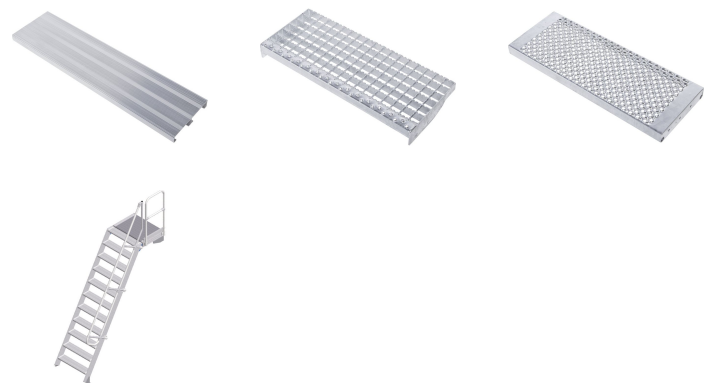

Scala a piattaforma -

40155390

Accesso fisso a edifici e macchine con piattaforma.

Descrizione del prodotto

- Diverse inclinazioni, 45° per una salita comoda oppure 60° per condizioni di scarsità di spazio.
- A scelta, larghezze gradini di 600 mm, 800 mm o 1000 mm.
- Rivestimento dei gradini e delle piattaforme in alluminio scanalato (R10) di serie.
- Accesso fisso a edifici e macchine.
- Lunghezze piattaforma personalizzate.
- Elemento di montaggio stabilizzatore per l'utilizzo come piattaforma di lavoro indipendente.
- Configurazione parapetto personalizzata sulla piattaforma, a scelta con porte basculanti o barriere.
- Massima flessibilità grazie ai corrimano e ai parapetti opzionalmente rimovibili senza utensili.
- Staggi in profilato estruso in alluminio ad altissima resistenza, con canali a vite per un montaggio flessibile.
- Semplice e rapido montaggio attraverso il sistema di collegamento ZARGES con grado di montaggio superiore.

Suggerimenti e caratteristiche speciali

Consigliamo di dotare il prodotto, in conformità alla

Legge tedesca sulla sicurezza dei prodotti (ProdSG), con corrimano sui due lati e, nel caso delle scale con piattaforme o piattaforme di manutenzione, con protezione anticaduta (ad es. parapetti). Se non si desiderano corrimano o parapetti, è necessario dotare i prodotti di sufficienti dispositivi di sicurezza in conformità alle norme.

Norma applicata: DIN EN ISO 14 122.

Caratteristiche del prodotto

Altezza piattaforma	2750 mm
Carico	max. 300 kg
Distanziamento	2273 mm
Garanzia	10 anni
Inclinazione	60 °
Larghezza gradini	800 mm
Lunghezza piattaforma	600 mm
Max carico	150 kg
Numero di gradini	11
Standard	NF EN ISO 14122-4