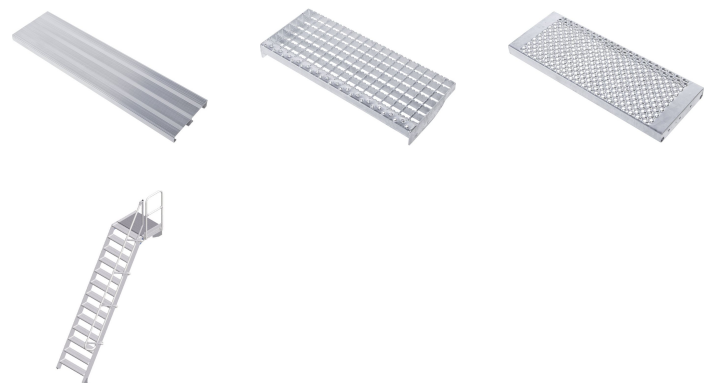

Scala a piattaforma -

40155392

Accesso fisso a edifici e macchine con piattaforma.

Descrizione del prodotto

- Diverse inclinazioni, 45° per una salita comoda oppure 60° per condizioni di scarsità di spazio.
- A scelta, larghezze gradini di 600 mm, 800 mm o 1000 mm.
- Rivestimento dei gradini e delle piattaforme in alluminio scanalato (R10) di serie.
- Accesso fisso a edifici e macchine.
- Lunghezze piattaforma personalizzate.
- Elemento di montaggio stabilizzatore per l'utilizzo come piattaforma di lavoro indipendente.
- Configurazione parapetto personalizzata sulla piattaforma, a scelta con porte basculanti o barriere.
- Massima flessibilità grazie ai corrimano e ai parapetti opzionalmente rimovibili senza utensili.
- Staggi in profilato estruso in alluminio ad altissima resistenza, con canali a vite per un montaggio flessibile.
- Semplice e rapido montaggio attraverso il sistema di collegamento ZARGES con grado di montaggio superiore.

Suggerimenti e caratteristiche speciali

Consigliamo di dotare il prodotto, in conformità alla

Legge tedesca sulla sicurezza dei prodotti (ProdSG), con corrimano sui due lati e, nel caso delle scale con piattaforme o piattaforme di manutenzione, con protezione anticaduta (ad es. parapetti). Se non si desiderano corrimano o parapetti, è necessario dotare i prodotti di sufficienti dispositivi di sicurezza in conformità alle norme.

Norma applicata: DIN EN ISO 14 122.

Caratteristiche del prodotto

Altezza piattaforma	3250 mm
Carico	max. 300 kg
Distanziamento	2561 mm
Garanzia	10 anni
Inclinazione	60 °
Larghezza gradini	800 mm
Lunghezza piattaforma	600 mm
Max carico	150 kg
Numero di gradini	13
Standard	NF EN ISO 14122-4