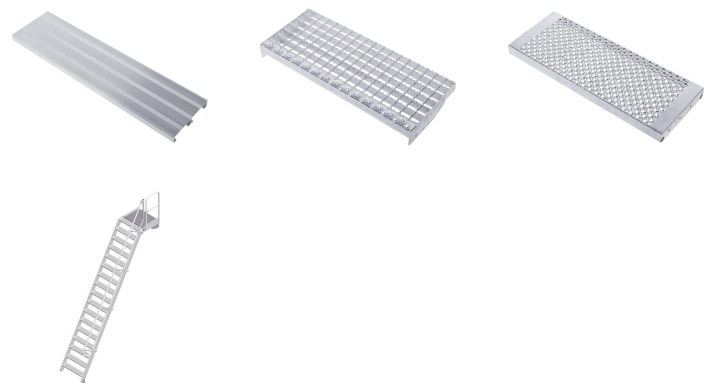

Scala a piattaforma -

40155396

Accesso fisso a edifici e macchine con piattaforma.

Descrizione del prodotto

- Diverse inclinazioni, 45° per una salita comoda oppure 60° per condizioni di scarsità di spazio.
- A scelta, larghezze gradini di 600 mm, 800 mm o 1000 mm.
- Rivestimento dei gradini e delle piattaforme in alluminio scanalato (R10) di serie.
- Accesso fisso a edifici e macchine.
- Lunghezze piattaforma personalizzate.
- Elemento di montaggio stabilizzatore per l'utilizzo come piattaforma di lavoro indipendente.
- Configurazione parapetto personalizzata sulla piattaforma, a scelta con porte basculanti o barriere.
- Massima flessibilità grazie ai corrimano e ai parapetti opzionalmente rimovibili senza utensili.
- Staggi in profilato estruso in alluminio ad altissima resistenza, con canali a vite per un montaggio flessibile.
- Semplice e rapido montaggio attraverso il sistema di collegamento ZARGES con grado di montaggio superiore.

Suggerimenti e caratteristiche speciali

Consigliamo di dotare il prodotto, in conformità alla

Legge tedesca sulla sicurezza dei prodotti (ProdSG), con corrimano sui due lati e, nel caso delle scale con piattaforme o piattaforme di manutenzione, con protezione anticaduta (ad es. parapetti). Se non si desiderano corrimano o parapetti, è necessario dotare i prodotti di sufficienti dispositivi di sicurezza in conformità alle norme.

Norma applicata: DIN EN ISO 14 122.

Caratteristiche del prodotto

Altezza piattaforma	4250 mm
Carico	max. 300 kg
Distanziamento	3139 mm
Garanzia	10 anni
Inclinazione	60 °
Larghezza gradini	800 mm
Lunghezza piattaforma	600 mm
Max carico	150 kg
Numero di gradini	17
Standard	NF EN ISO 14122-4