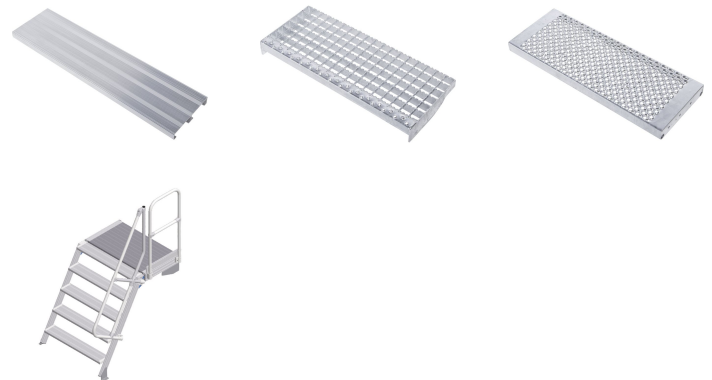

Scala a piattaforma -

40155404

Accesso fisso a edifici e macchine con piattaforma.

Descrizione del prodotto

- Diverse inclinazioni, 45° per una salita comoda oppure 60° per condizioni di scarsità di spazio.
- A scelta, larghezze gradini di 600 mm, 800 mm o 1000 mm.
- Rivestimento dei gradini e delle piattaforme in alluminio scanalato (R10) di serie.
- Accesso fisso a edifici e macchine.
- Lunghezze piattaforma personalizzate.
- Elemento di montaggio stabilizzatore per l'utilizzo come piattaforma di lavoro indipendente.
- Configurazione parapetto personalizzata sulla piattaforma, a scelta con porte basculanti o barriere.
- Massima flessibilità grazie ai corrimano e ai parapetti opzionalmente rimovibili senza utensili.
- Staggi in profilato estruso in alluminio ad altissima resistenza, con canali a vite per un montaggio flessibile.
- Semplice e rapido montaggio attraverso il sistema di collegamento ZARGES con grado di montaggio superiore.

Suggerimenti e caratteristiche speciali

Consigliamo di dotare il prodotto, in conformità alla

Legge tedesca sulla sicurezza dei prodotti (ProdSG), con corrimano sui due lati e, nel caso delle scale con piattaforme o piattaforme di manutenzione, con protezione anticaduta (ad es. parapetti). Se non si desiderano corrimano o parapetti, è necessario dotare i prodotti di sufficienti dispositivi di sicurezza in conformità alle norme.

Norma applicata: DIN EN ISO 14 122.

Caratteristiche del prodotto

Altezza piattaforma	1250 mm
Carico	max. 300 kg
Distanziamento	1407 mm
Garanzia	10 anni
Inclinazione	60 °
Larghezza gradini	1000 mm
Lunghezza piattaforma	600 mm
Max carico	150 kg
Numero di gradini	5
Standard	NF EN ISO 14122-4