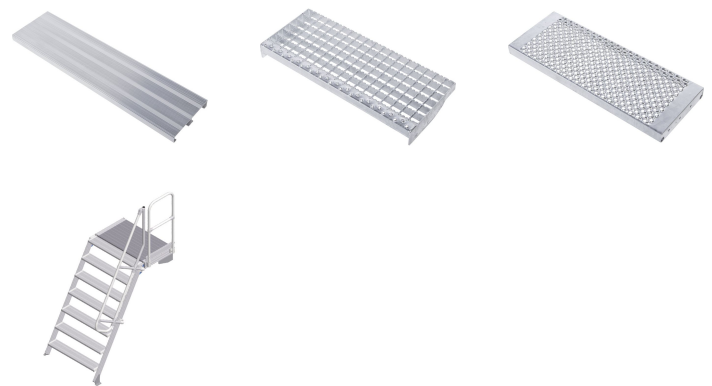

Scala a piattaforma -

40155406

Accesso fisso a edifici e macchine con piattaforma.

Descrizione del prodotto

- Diverse inclinazioni, 45° per una salita comoda oppure 60° per condizioni di scarsità di spazio.
- A scelta, larghezze gradini di 600 mm, 800 mm o 1000 mm.
- Rivestimento dei gradini e delle piattaforme in alluminio scanalato (R10) di serie.
- Accesso fisso a edifici e macchine.
- Lunghezze piattaforma personalizzate.
- Elemento di montaggio stabilizzatore per l'utilizzo come piattaforma di lavoro indipendente.
- Configurazione parapetto personalizzata sulla piattaforma, a scelta con porte basculanti o barriere.
- Massima flessibilità grazie ai corrimano e ai parapetti opzionalmente rimovibili senza utensili.
- Staggi in profilato estruso in alluminio ad altissima resistenza, con canali a vite per un montaggio flessibile.
- Semplice e rapido montaggio attraverso il sistema di collegamento ZARGES con grado di montaggio superiore.

Suggerimenti e caratteristiche speciali

Consigliamo di dotare il prodotto, in conformità alla

Legge tedesca sulla sicurezza dei prodotti (ProdSG), con corrimano sui due lati e, nel caso delle scale con piattaforme o piattaforme di manutenzione, con protezione anticaduta (ad es. parapetti). Se non si desiderano corrimano o parapetti, è necessario dotare i prodotti di sufficienti dispositivi di sicurezza in conformità alle norme.

Norma applicata: DIN EN ISO 14 122.

Caratteristiche del prodotto

Altezza piattaforma	1750 mm
Carico	max. 300 kg
Distanziamento	1695 mm
Garanzia	10 anni
Inclinazione	60 °
Larghezza gradini	1000 mm
Lunghezza piattaforma	600 mm
Max carico	150 kg
Numero di gradini	7
Standard	NF EN ISO 14122-4