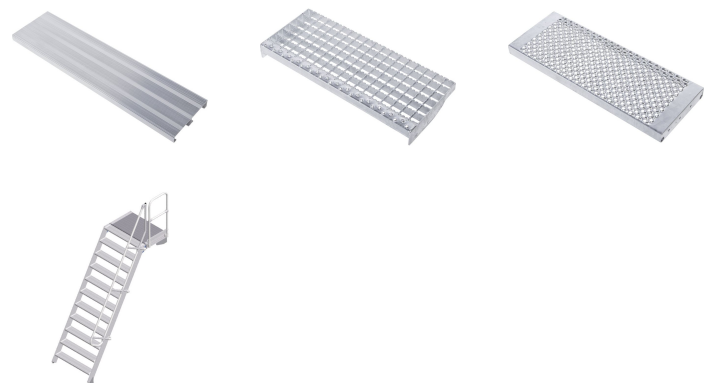

Scala a piattaforma -

40155410

Accesso fisso a edifici e macchine con piattaforma.

Descrizione del prodotto

- Diverse inclinazioni, 45° per una salita comoda oppure 60° per condizioni di scarsità di spazio.
- A scelta, larghezze gradini di 600 mm, 800 mm o 1000 mm.
- Rivestimento dei gradini e delle piattaforme in alluminio scanalato (R10) di serie.
- Accesso fisso a edifici e macchine.
- Lunghezze piattaforma personalizzate.
- Elemento di montaggio stabilizzatore per l'utilizzo come piattaforma di lavoro indipendente.
- Configurazione parapetto personalizzata sulla piattaforma, a scelta con porte basculanti o barriere.
- Massima flessibilità grazie ai corrimano e ai parapetti opzionalmente rimovibili senza utensili.
- Staggi in profilato estruso in alluminio ad altissima resistenza, con canali a vite per un montaggio flessibile.
- Semplice e rapido montaggio attraverso il sistema di collegamento ZARGES con grado di montaggio superiore.

Suggerimenti e caratteristiche speciali

Consigliamo di dotare il prodotto, in conformità alla

Legge tedesca sulla sicurezza dei prodotti (ProdSG), con corrimano sui due lati e, nel caso delle scale con piattaforme o piattaforme di manutenzione, con protezione anticaduta (ad es. parapetti). Se non si desiderano corrimano o parapetti, è necessario dotare i prodotti di sufficienti dispositivi di sicurezza in conformità alle norme.

Norma applicata: DIN EN ISO 14 122.

Caratteristiche del prodotto

Altezza piattaforma	2750 mm
Carico	max. 300 kg
Distanziamento	2273 mm
Garanzia	10 anni
Inclinazione	60 °
Larghezza gradini	1000 mm
Lunghezza piattaforma	600 mm
Max carico	150 kg
Numero di gradini	11
Standard	NF EN ISO 14122-4