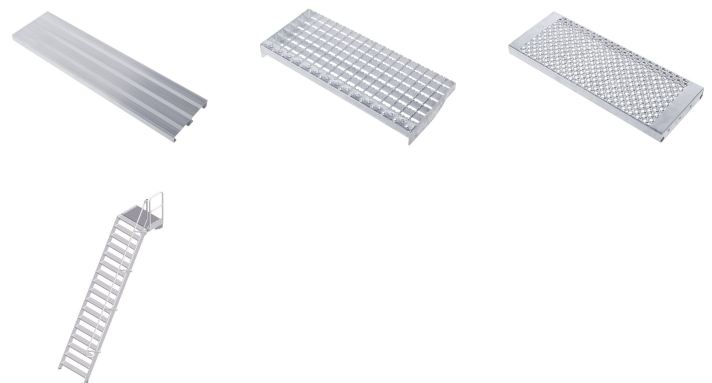

Scala a piattaforma -

40155416

Accesso fisso a edifici e macchine con piattaforma.

Descrizione del prodotto

- Diverse inclinazioni, 45° per una salita comoda oppure 60° per condizioni di scarsità di spazio.
- A scelta, larghezze gradini di 600 mm, 800 mm o 1000 mm.
- Rivestimento dei gradini e delle piattaforme in alluminio scanalato (R10) di serie.
- Accesso fisso a edifici e macchine.
- Lunghezze piattaforma personalizzate.
- Elemento di montaggio stabilizzatore per l'utilizzo come piattaforma di lavoro indipendente.
- Configurazione parapetto personalizzata sulla piattaforma, a scelta con porte basculanti o barriere.
- Massima flessibilità grazie ai corrimano e ai parapetti opzionalmente rimovibili senza utensili.
- Staggi in profilato estruso in alluminio ad altissima resistenza, con canali a vite per un montaggio flessibile.
- Semplice e rapido montaggio attraverso il sistema di collegamento ZARGES con grado di montaggio superiore.

Suggerimenti e caratteristiche speciali

Consigliamo di dotare il prodotto, in conformità alla

Legge tedesca sulla sicurezza dei prodotti (ProdSG), con corrimano sui due lati e, nel caso delle scale con piattaforme o piattaforme di manutenzione, con protezione anticaduta (ad es. parapetti). Se non si desiderano corrimano o parapetti, è necessario dotare i prodotti di sufficienti dispositivi di sicurezza in conformità alle norme.

Norma applicata: DIN EN ISO 14 122.

Caratteristiche del prodotto

Altezza piattaforma	4250 mm
Carico	max. 300 kg
Distanziamento	3139 mm
Garanzia	10 anni
Inclinazione	60 °
Larghezza gradini	1000 mm
Lunghezza piattaforma	600 mm
Max carico	150 kg
Numero di gradini	17
Standard	NF EN ISO 14122-4