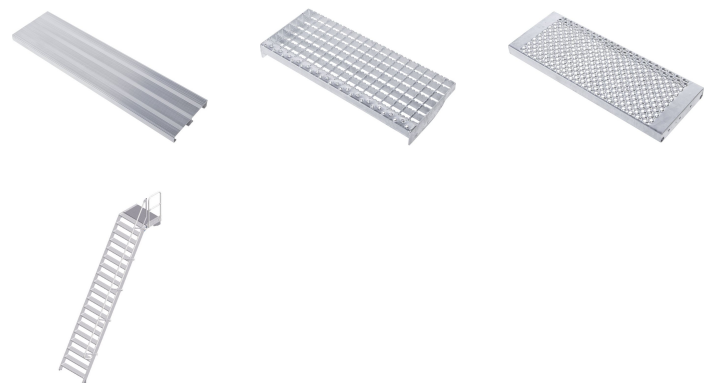

Scala a piattaforma -

40155418

Accesso fisso a edifici e macchine con piattaforma.

Descrizione del prodotto

- Diverse inclinazioni, 45° per una salita comoda oppure 60° per condizioni di scarsità di spazio.
- A scelta, larghezze gradini di 600 mm, 800 mm o 1000 mm.
- Rivestimento dei gradini e delle piattaforme in alluminio scanalato (R10) di serie.
- Accesso fisso a edifici e macchine.
- Lunghezze piattaforma personalizzate.
- Elemento di montaggio stabilizzatore per l'utilizzo come piattaforma di lavoro indipendente.
- Configurazione parapetto personalizzata sulla piattaforma, a scelta con porte basculanti o barriere.
- Massima flessibilità grazie ai corrimano e ai parapetti opzionalmente rimovibili senza utensili.
- Staggi in profilato estruso in alluminio ad altissima resistenza, con canali a vite per un montaggio flessibile.
- Semplice e rapido montaggio attraverso il sistema di collegamento ZARGES con grado di montaggio superiore.

Suggerimenti e caratteristiche speciali

Consigliamo di dotare il prodotto, in conformità alla

Legge tedesca sulla sicurezza dei prodotti (ProdSG), con corrimano sui due lati e, nel caso delle scale con piattaforme o piattaforme di manutenzione, con protezione anticaduta (ad es. parapetti). Se non si desiderano corrimano o parapetti, è necessario dotare i prodotti di sufficienti dispositivi di sicurezza in conformità alle norme.

Norma applicata: DIN EN ISO 14 122.

Caratteristiche del prodotto

Altezza piattaforma	4750 mm
Carico	max. 300 kg
Distanziamento	3427 mm
Garanzia	10 anni
Inclinazione	60 °
Larghezza gradini	1000 mm
Lunghezza piattaforma	600 mm
Max carico	150 kg
Numero di gradini	19
Standard	NF EN ISO 14122-4