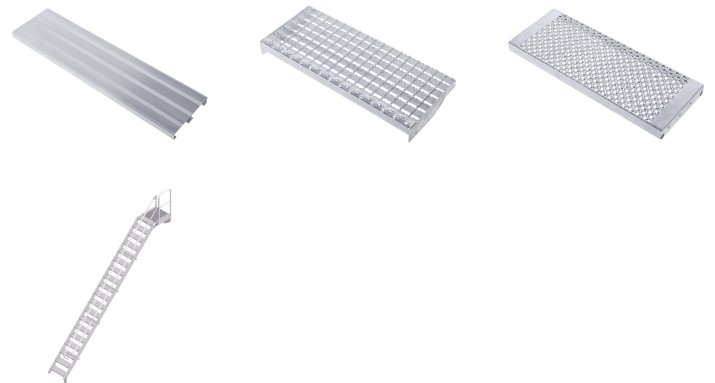

Scala a piattaforma -

40155438

Accesso fisso a edifici e macchine con piattaforma.

Descrizione del prodotto

- Diverse inclinazioni, 45° per una salita comoda oppure 60° per condizioni di scarsità di spazio.
- A scelta, larghezze gradini di 600 mm, 800 mm o 1000 mm.
- Rivestimento gradini e piattaforma di serie in alluminio con scanalature (R10). A scelta anche come griglia in acciaio (R12) e lamiera perforata in acciaio (R13) per una migliore resistenza allo scivolamento.
- Accesso fisso a edifici e macchine.
- Lunghezze piattaforma personalizzate.
- Elemento di montaggio stabilizzatore per l'utilizzo come piattaforma di lavoro indipendente.
- Configurazione parapetto personalizzata sulla piattaforma, a scelta con porte basculanti o barriere.
- Massima flessibilità grazie ai corrimano e ai parapetti opzionalmente rimovibili senza utensili.
- Staggi in profilato estruso in alluminio ad altissima resistenza, con canali a vite per un montaggio flessibile.
- Semplice e rapido montaggio attraverso il sistema di collegamento ZARGES con grado di montaggio superiore.

Suggerimenti e caratteristiche speciali

Consigliamo di dotare il prodotto, in conformità alla Legge tedesca sulla sicurezza dei prodotti (ProdSG), con corrimano sui due lati e, nel caso delle scale con piattaforme o piattaforme di manutenzione, con protezione anticaduta (ad es. parapetti). Se non si desiderano corrimano o parapetti, è necessario dotare i prodotti di sufficienti dispositivi di sicurezza in conformità alle norme.

Norma applicata: DIN EN ISO 14 122.

Caratteristiche del prodotto

| | |
|-----------------------|-------------------|
| Altezza piattaforma | 4080 mm |
| Carico | max. 300 kg |
| Distanziamento | 4741 mm |
| Garanzia | 10 anni |
| Inclinazione | 45 ° |
| Larghezza gradini | 600 mm |
| Lunghezza piattaforma | 600 mm |
| Max carico | 150 kg |
| Numero di gradini | 19 |
| Standard | NF EN ISO 14122-4 |