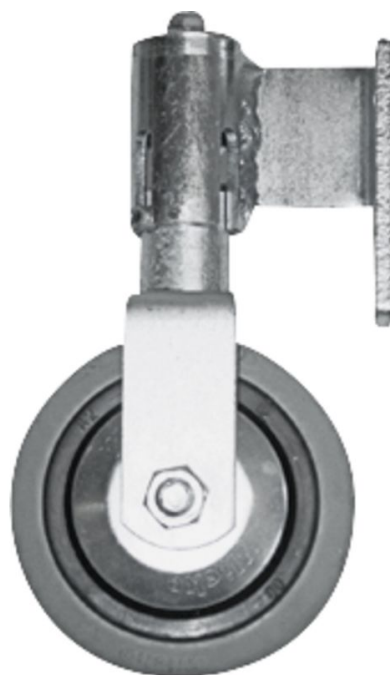

Ruota fissa con molla - 40219

Descrizione del prodotto

- Per l'estremità inferiore della scala.
- Materiale fornito: 1 unità.
- Per il montaggio è necessario effettuare fori.

Caratteristiche del prodotto