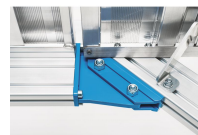

Scala da piattaforma, mobile - 40255704

Piattaforma mobile di accesso o di lavoro con comoda salita. Ideale per lavori lunghi anche con strumenti, e frequente cambio della postazione di lavoro. Ampia piattaforma con parapetto per un lavoro sicuro ed ergonomico in quota.

Descrizione del prodotto

- Piattaforma mobile di accesso o di lavoro con comoda salita. Ideale per lavori lunghi anche con strumenti, e frequente cambio della postazione di lavoro. Ampia piattaforma con parapetto per un lavoro sicuro ed ergonomico in quota.
- Diverse inclinazioni, 45° per una salita comoda oppure 60° per condizioni di scarsità di spazio.
- Rivestimento gradini e piattaforma di serie in alluminio con scanalature (R10). A scelta anche come griglia in acciaio (R12) e lamiera perforata in acciaio (R13) per una migliore resistenza allo scivolamento.
- A scelta, larghezze gradini di 600 mm, 800 mm o 1000 mm.
- Lunghezze piattaforma personalizzate.
- Piattaforma pendente a scelta per il superamento di profili d'interferenza.
- Carrello optional in versione elettricamente conduttiva.
- Carrello stretto. La larghezza del carrello si riduce al massimo grazie a ulteriori contrappesi.
- Configurazione parapetto personalizzata sulla

piattaforma, a scelta con porte basculanti o barriere.

- Massima flessibilità grazie ai corrimano e ai parapetti opzionalmente rimovibili senza utensili.
- Semplice e rapido montaggio attraverso il sistema di collegamento ZARGES con grado di montaggio superiore.