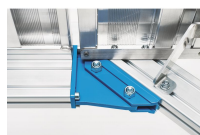

Scala da piattaforma, mobile - 40255756

Piattaforma mobile di accesso o di lavoro con comoda salita. Ideale per lavori lunghi anche con strumenti, e frequente cambio della postazione di lavoro. Ampia piattaforma con parapetto per un lavoro sicuro ed ergonomico in quota.

Descrizione del prodotto

- Piattaforma mobile di accesso o di lavoro con comoda salita. Ideale per lavori lunghi anche con strumenti, e frequente cambio della postazione di lavoro. Ampia piattaforma con parapetto per un lavoro sicuro ed ergonomico in quota.
- Diverse inclinazioni, 45° per una salita comoda oppure 60° per condizioni di scarsità di spazio.
- Rivestimento gradini e piattaforma di serie in alluminio con scanalature (R10). A scelta anche come griglia in acciaio (R12) e lamiera perforata in acciaio (R13) per una migliore resistenza allo scivolamento.
- A scelta, larghezze gradini di 600 mm, 800 mm o 1000 mm.
- Lunghezze piattaforma personalizzate.
- Piattaforma pendente a scelta per il superamento di profili d'interferenza.
- Carrello optional in versione elettricamente conduttiva.
- Carrello stretto. La larghezza del carrello si riduce al massimo grazie a ulteriori contrappesi.
- Configurazione parapetto personalizzata sulla

piattaforma, a scelta con porte basculanti o barriere.

- Massima flessibilità grazie ai corrimano e ai parapetti opzionalmente rimovibili senza utensili.
- Semplice e rapido montaggio attraverso il sistema di collegamento ZARGES con grado di montaggio superiore.