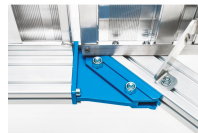

Scala da piattaforma, mobile - 40255784

Piattaforma mobile di accesso o di lavoro con comoda salita. Ideale per lavori lunghi anche con strumenti, e frequente cambio della postazione di lavoro. Ampia piattaforma con parapetto per un lavoro sicuro ed ergonomico in quota.

Descrizione del prodotto

- Diverse inclinazioni, 45° per una salita comoda oppure 60° per condizioni di scarsità di spazio.
- Rivestimento gradini e piattaforma di serie in alluminio con scanalature (R10). A scelta anche come griglia in acciaio (R12) e lamiera perforata in acciaio (R13) per una migliore resistenza allo scivolamento.
- A scelta, larghezze gradini di 600 mm, 800 mm o 1000 mm.
- Lunghezze piattaforma personalizzate.
- Piattaforma pendente a scelta per il superamento di profili d'interferenza.
- Carrello optional in versione elettricamente conduttiva.
- Carrello stretto. La larghezza del carrello si riduce al massimo grazie a ulteriori contrappesi.
- Configurazione parapetto personalizzata sulla piattaforma, a scelta con porte basculanti o barriere.
- Massima flessibilità grazie ai corrimano e ai parapetti opzionalmente rimovibili senza utensili.
- Semplice e rapido montaggio attraverso il sistema di collegamento ZARGES con grado di montaggio superiore.