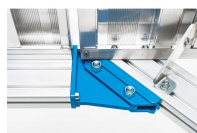

Scala da piattaforma, mobile - 40255796

Piattaforma mobile di accesso o di lavoro con comoda salita. Ideale per lavori lunghi anche con strumenti, e frequente cambio della postazione di lavoro. Ampia piattaforma con parapetto per un lavoro sicuro ed ergonomico in quota.

Descrizione del prodotto

- Diverse inclinazioni, 45° per una salita comoda oppure 60° per condizioni di scarsità di spazio.
- Rivestimento gradini e piattaforma di serie in alluminio con scanalature (R10). A scelta anche come griglia in acciaio (R12) e lamiera perforata in acciaio (R13) per una migliore resistenza allo scivolamento.
- A scelta, larghezze gradini di 600 mm, 800 mm o 1000 mm.
- Lunghezze piattaforma personalizzate.
- Piattaforma pendente a scelta per il superamento di profili d'interferenza.
- Carrello optional in versione elettricamente conduttiva.
- Carrello stretto. La larghezza del carrello si riduce al massimo grazie a ulteriori contrappesi.
- Configurazione parapetto personalizzata sulla piattaforma, a scelta con porte basculanti o barriere.
- Massima flessibilità grazie ai corrimano e ai parapetti opzionalmente rimovibili senza utensili.
- Semplice e rapido montaggio attraverso il sistema di collegamento ZARGES con grado di montaggio superiore.