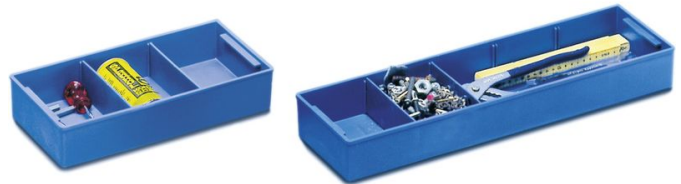

Inserto in plastica - 40624

Descrizione del prodotto

- In PS blu, incl. 2 divisori.
- Possibilità di combinazione per 40707: 4 x 40625, o 2 x 40625 e 3 x 40624.
- Possibilità di combinazione per 40708: 4 x 40624, o 2 x 40625 e 1 x 40624.

Caratteristiche del prodotto

Adatto per	40707, 40708
Descrizione	Inserto in plastica
Larghezza	170 mm
Lunghezza	315 mm
Misure	315 mm × 170 mm × 60 mm
Numero di ripartitori	2
Peso	0.4 kg

ZARGES GmbH

Oberdorf 1